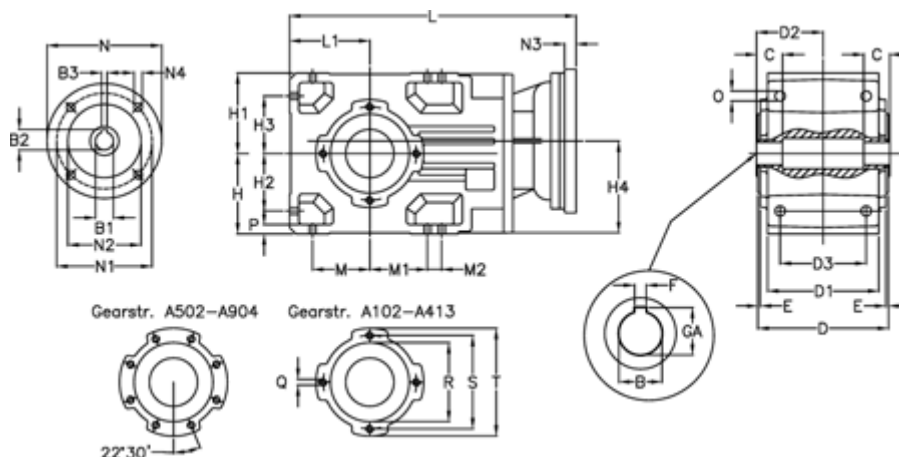

Varenummer: 296003522324220

Beskrivelse: Keglehjulsgear A353UH35-223,2-P63B5

## Mål

B	= 35	D2	= 88.5	H3	= 73.0	N1	= 115	S	= 130
B1	= 11	D3	= 135	H4	= 114.0	N2	= 95	T	= 150
B2	= 12.8	E	= 3.5	L	= 417.0	N3	= 4		
B3	= 4	F	= 12	L1	= 100	N4	= M8x19		
Betegnelse	= A353 UH35-xx P63 B5	GA	= 38.3	M	= 73.0	O	= 12.0		
C	= 70	H	= 100	M1	= 73.0	P	= 11		
D	= 173	H1	= 100	M2	= 11	Q	= M10x17		
D1	= 166	H2	= 73.0	N	= 140	R	= 110		